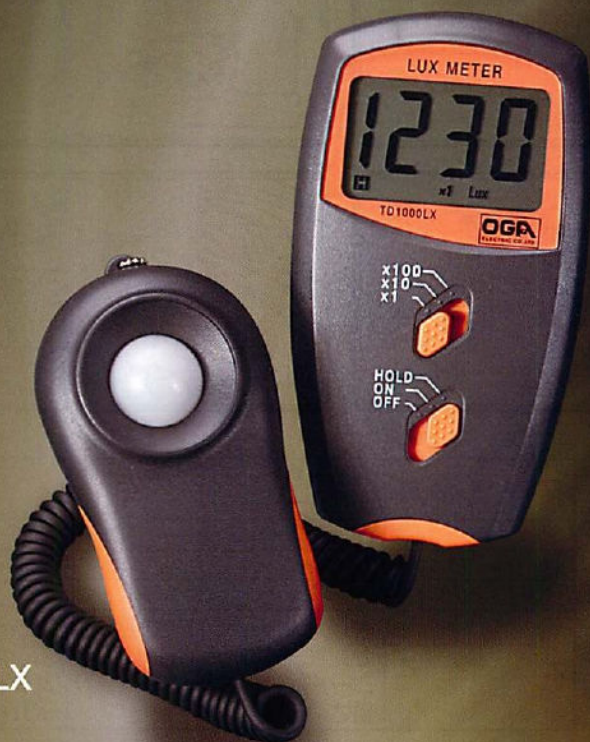

照度チェッカー

TD1000LX

- 最適な照明の照度を計測、節電管理に。
- 事務所や作業場などの明るさを測定、目の健康維持に。
- 農作物生育の好適環境の維持管理に。

 **見やすい**
大画面液晶

 **1** ×1×10×100
100,000 広範囲測定

自動0値調整

表示を固定するホールド機能付

木材水分チェッカー

- 薪や製材の水分を簡単に測定。
用途にあった木材の判別に。
- 樹種に合わせて4つのモードを選択可能。
多種の建材を使う建築現場の品質管理に。

木材用  **見やすい**
大画面液晶

表示を固定するホールド機能付

押し当てるだけ簡単測定

TD800W