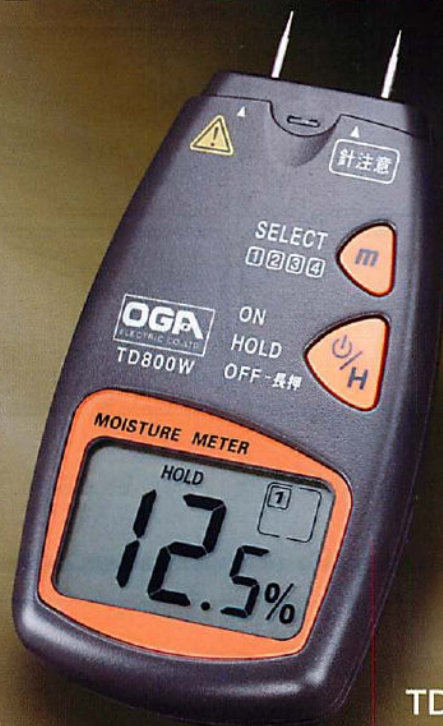

照度チェッカー

TD1000LX

- 最適な照明の照度を計測、節電管理に。
- 事務所や作業場などの明るさを測定、目の健康維持に。
- 農作物生育の好適環境の維持管理に。

 **見やすい**
大画面液晶

 **1** ×1×10×100
100,000 広範囲測定

自動0値調整

表示を固定するホールド機能付

木材水分チェッカー

- 薪や製材の水分を簡単に測定。
用途にあった木材の判別に。
- 樹種に合わせて4つのモードを選択可能。
多種の建材を使う建築現場の品質管理に。

木材用  **見やすい**
大画面液晶

表示を固定するホールド機能付

押し当てるだけ簡単測定

TD800W